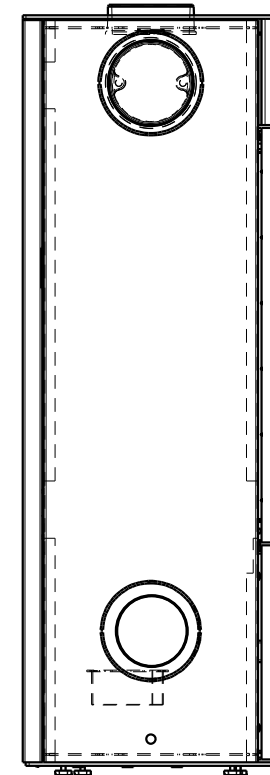

IPALA COMPACT  
Masse in mm

**KaminOfen Group SA**

Via ai Gelsi 15

6930 Bedano

T. 091 605 33 20

info@kaminofensa.ch