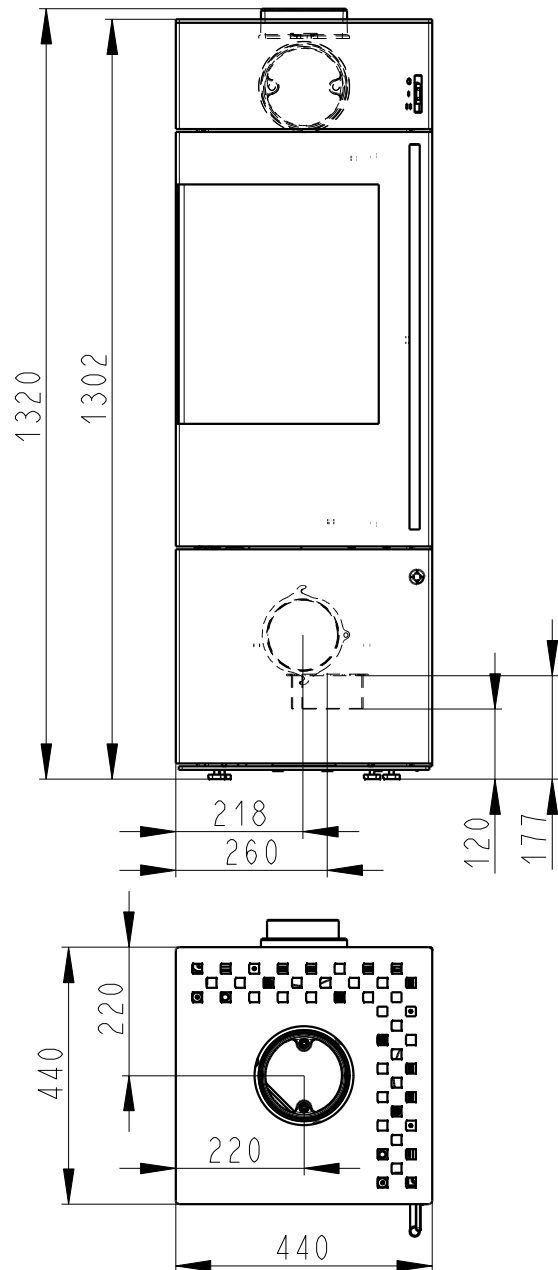

IPALA COMPACT  
Masse in mm

**KaminOfen Group SA**

Via ai Gelsi 15

6930 Bedano

T. 091 605 33 20

info@kaminofensa.ch