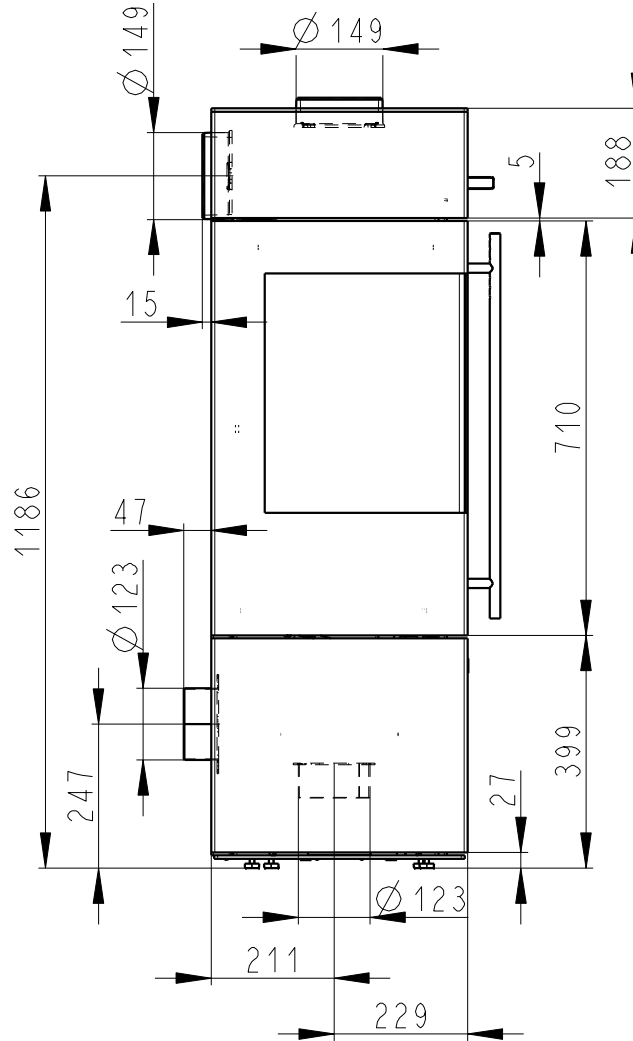

IPALA COMPACT  
Masse in mm

**KaminOfen Group SA**

Via ai Gelsi 15

6930 Bedano

T. 091 605 33 20

info@kaminofensa.ch