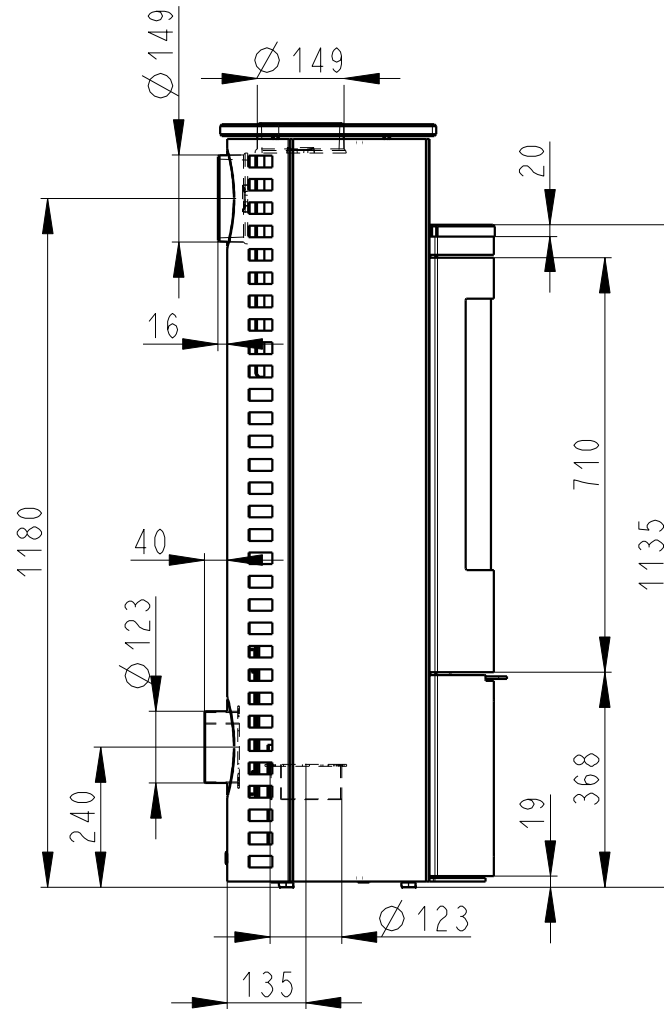

CALDERA COMPACT

Masse in mm

KaminOfen Group SA

Via ai Gelsi 15

6930 Bedano

T. 091 605 33 20

info@kaminofensa.ch

CALDERA COMPACT - BIGSTONE

Masse in mm