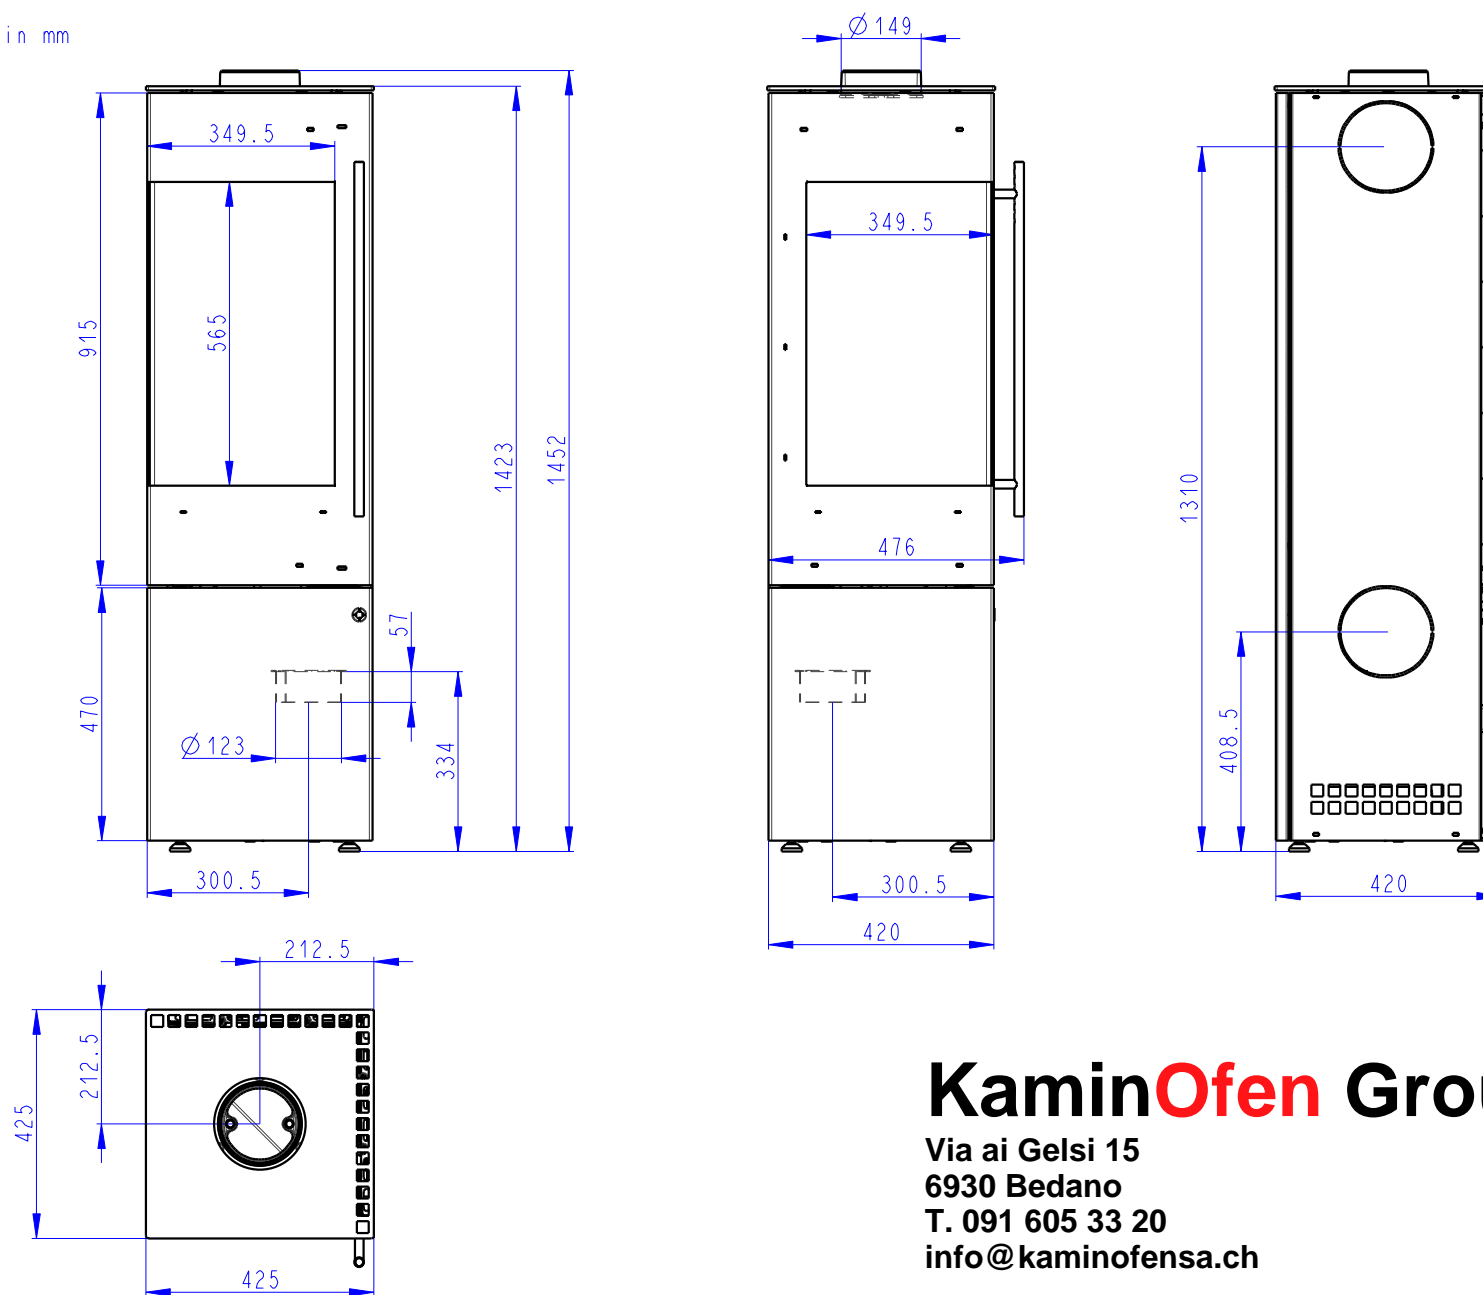

IPALA S STAHL

Masse in mm

KaminOfen Group SA

Via ai Gelsi 15
6930 Bedano
T. 091 605 33 20
info@kaminofensa.ch