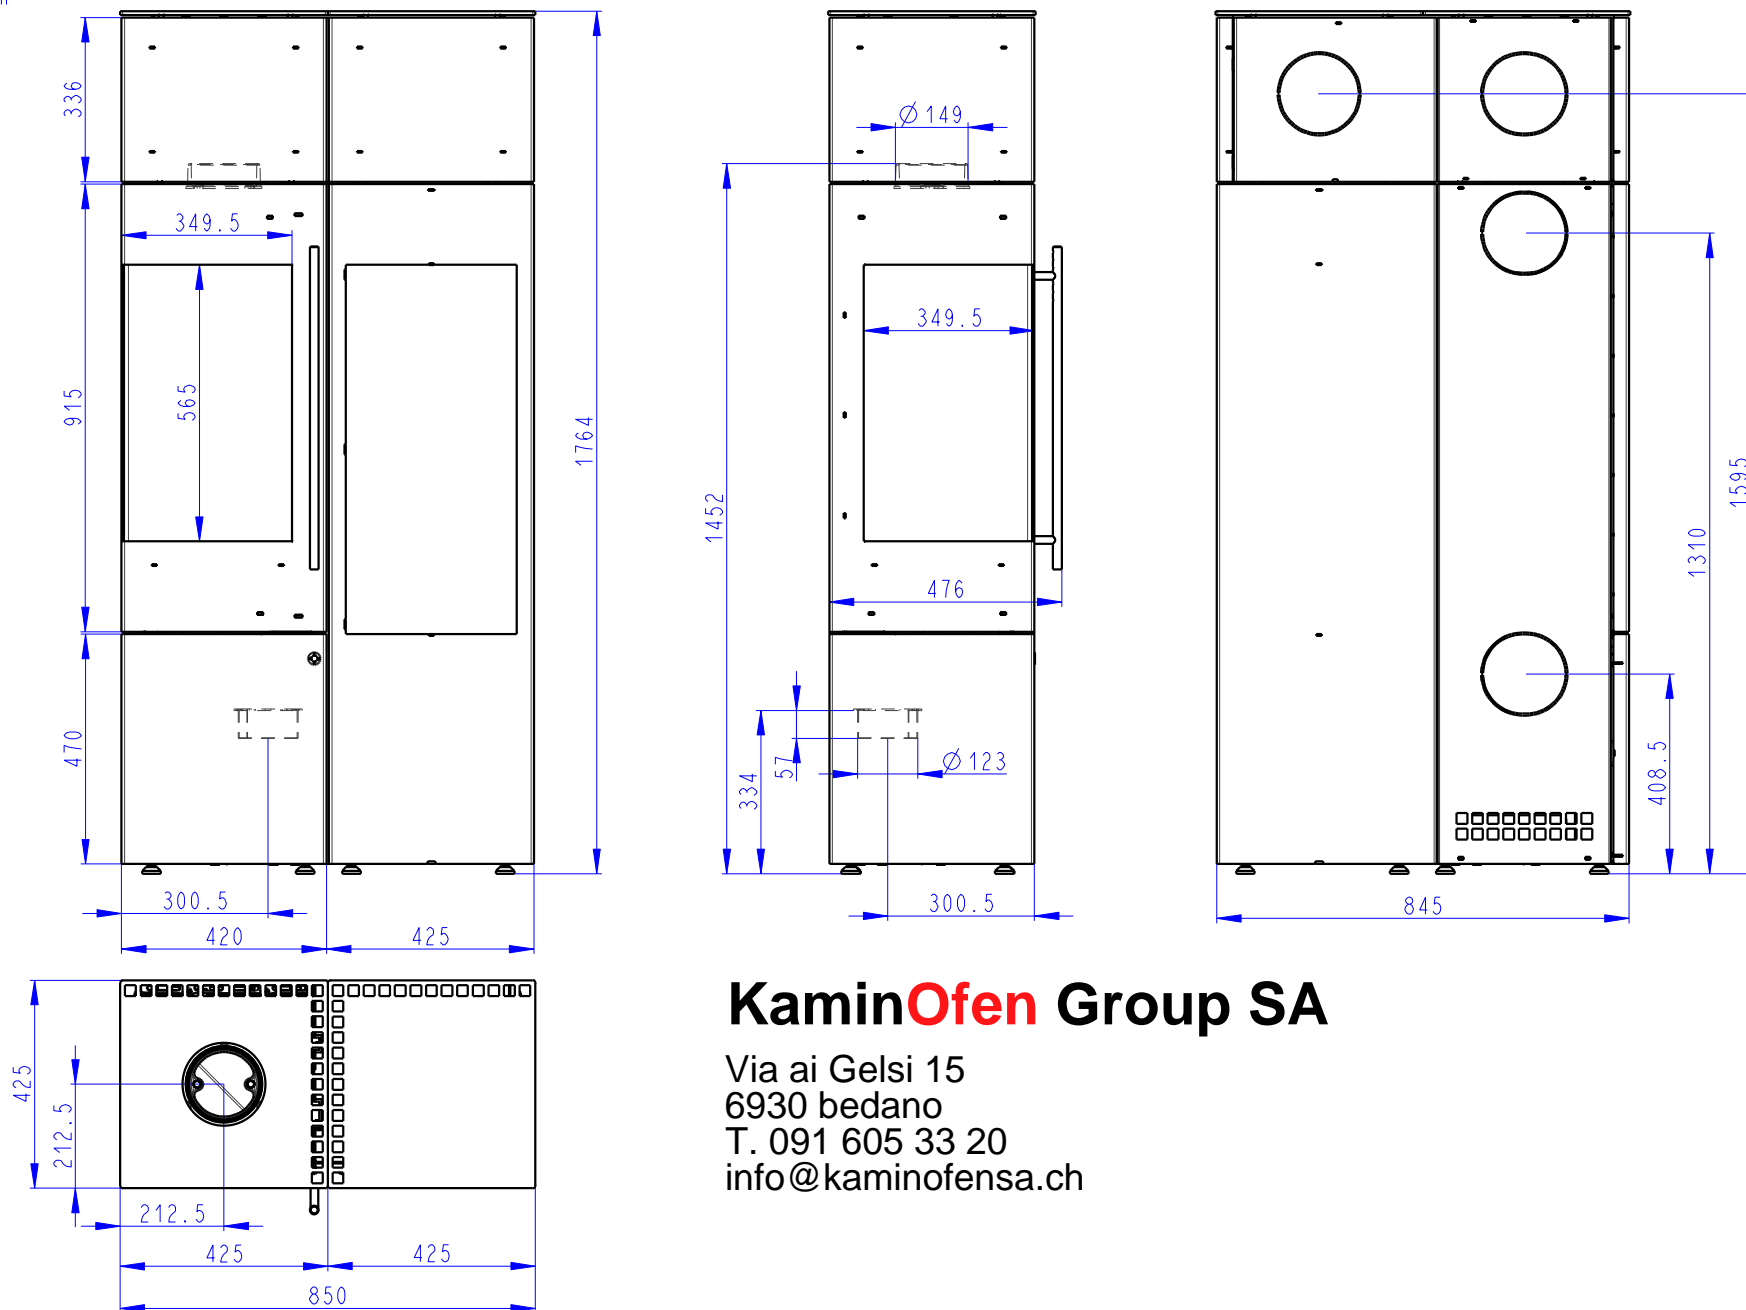

IPALA S STAHL1 + IPALA S POWE1 + IPALA S REG1 + IPALA S AUFS1

Masse in mm

KaminOfen Group SA

Via ai Gelsi 15
6930 bedano
T. 091 605 33 20
info@kaminofensa.ch