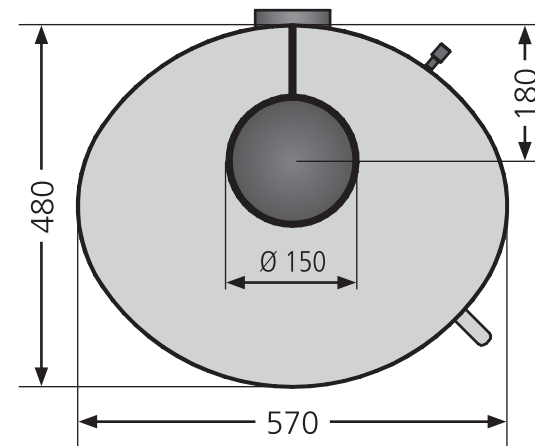

## Polar Neo 6

**KaminOfen Group SA**

Via ai Gelsi 15, 6930 Bedano

T. 091 605 33 20 - [info@kaminofensa.ch](mailto:info@kaminofensa.ch)