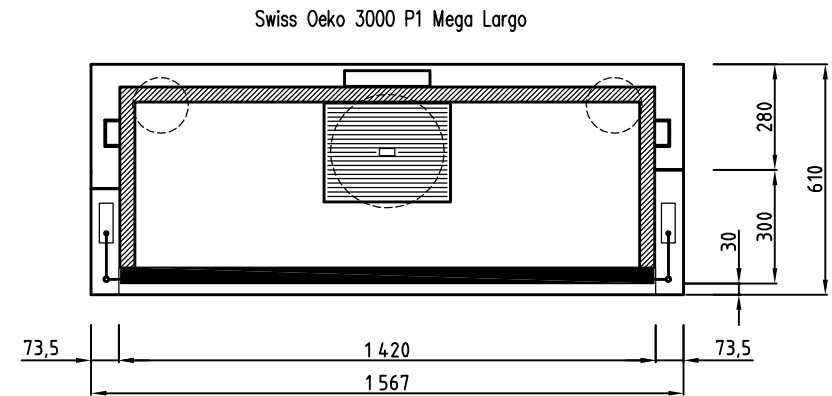

# KaminOfen Group SA

Via ai Gelsi 15, 6930 Bedano

Tel. 091 605 33 20 - info@kaminofensa.ch

- \* Türe total versenkbar
- \* porte entièrement invisible et rabattable
- \* porta completamente a scomparsa