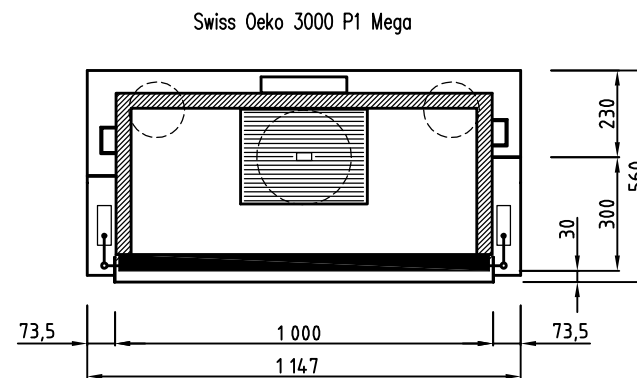

KaminOfen Group SA

Via ai Gelsi 15, 6930 Bedano

Tel. 091 605 33 20 - info@kaminofensa.ch

- * Türe total versenkbar
- * porte entièrement invisible et rabattable
- * porta completamente a scomparsa

Swiss Oeko 3000 P1 Mega