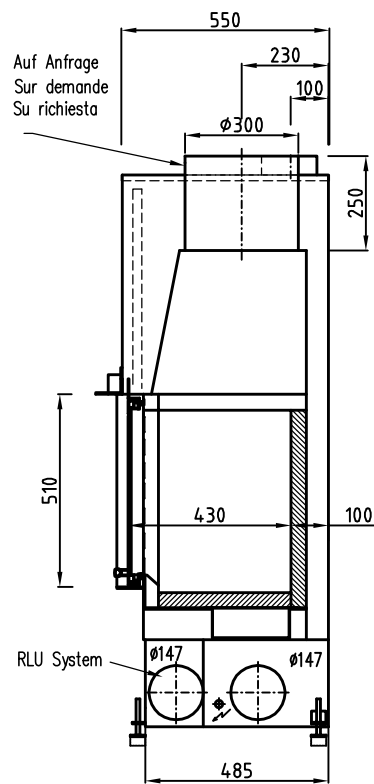

KaminOfen Group SA

Via ai Gelsi 15, 6930 Bedano

Tel. 091 605 33 20 - info@kaminofensa.ch

- * Türe total versenkbar
- * porte entièrement invisible et rabattable
- * porta completamente a scomparsa

Swiss Oeko 3000 P1 Mega