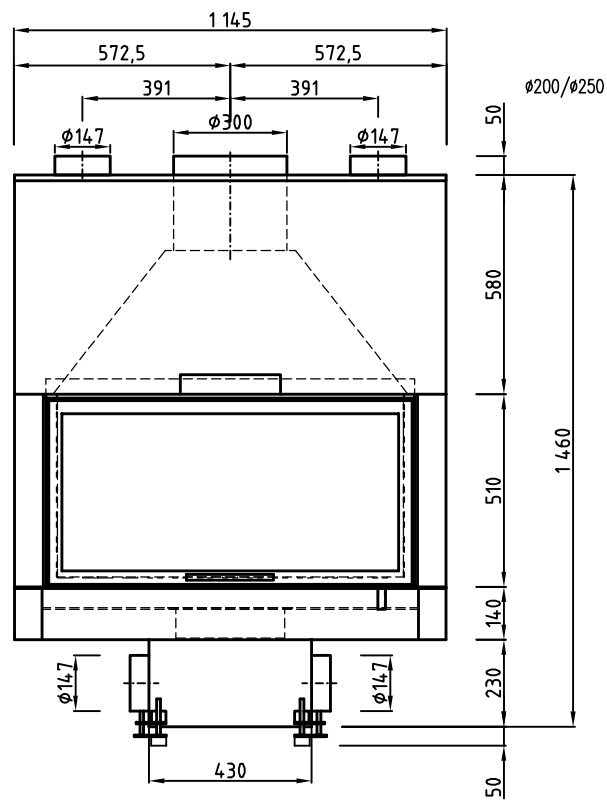

KaminOfen Group SA

Via ai Gelsi 15, 6930 Bedano

Tel. 091 605 33 20 - info@kaminofensa.ch

- * Türe total versenkbar
- * porte entièrement invisible et rabattable
- * porta completamente a scomparsa

Swiss Oeko 3000 P1 Mega