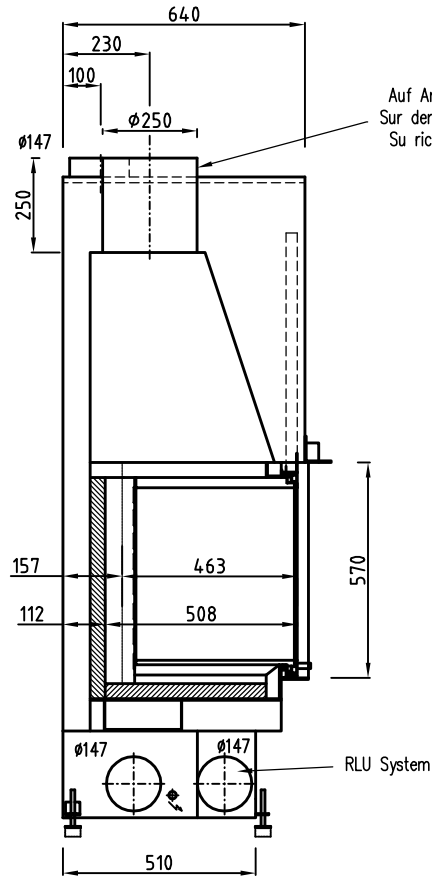

KaminOfen Group SA

Via ai Gelsi 15, 6930 Bedano

Tel. 091 605 33 20 - info@kaminofensa.ch

- * Türe total versenkbar
- * porte entièrement invisible et rabattable
- * porta completamente a scomparsa

- * Glas 1-teilig
- * vetro unico - Frontale - Laterale piegato
- * vitre céramique pliée