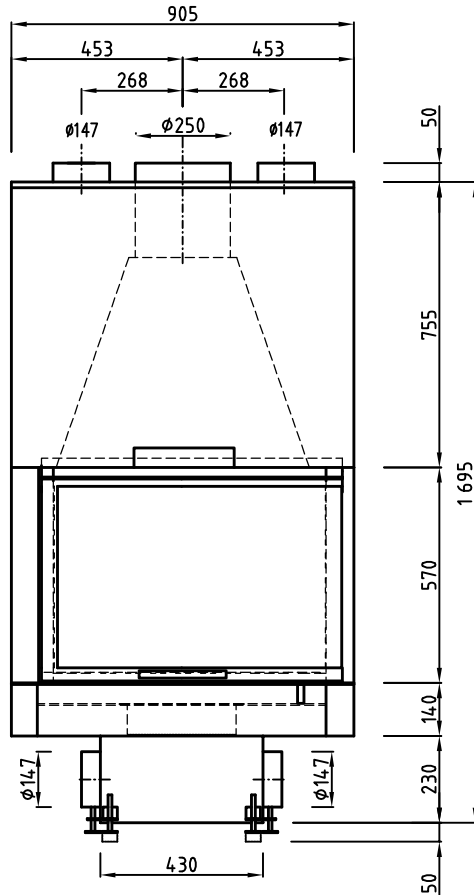

KaminOfen Group SA

Via ai Gelsi 15, 6930 Bedano

Tel. 091 605 33 20 - info@kaminofensa.ch

- * Türe total versenkbar
- * porte entièrement invisible et rabattable
- * porta completamente a scomparsa

- * Glas 1-teilig
- * vetro unico - Frontale - Laterale piegato
- * vitre céramique pliée