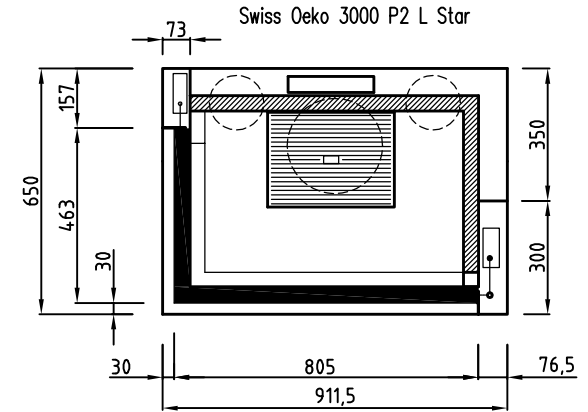

KaminOfen Group SA

Via ai Gelsi 15, 6930 Bedano

Tel. 091 605 33 20 - info@kaminofensa.ch

- * Türe total versenkbar
- * porte entièrement invisible et rabattable
- * porta completamente a scomparsa

- * Glas 1-teilig
- * vetro unico - Frontale - Laterale piegato
- * vitre céramique pliée