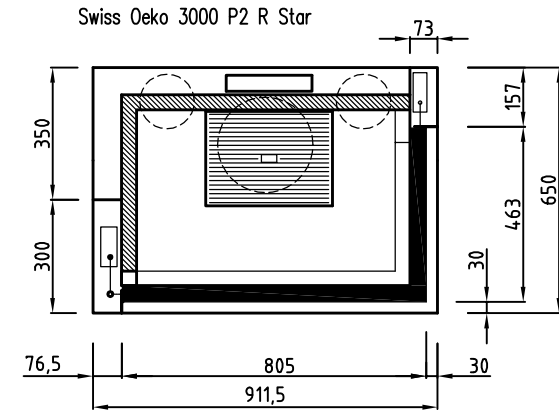

KaminOfen Group SA

Via ai Gelsi 15, 6930 Bedano

Tel. 091 605 33 20 - info@kaminofensa.ch

- * Türe total versenkbar
- * porte entièrement invisible et rabattable
- * porta completamente a scomparsa

- * Glas 1-teilig
- * vetro unico - Frontale - Laterale piegato
- * vitre céramique pliée