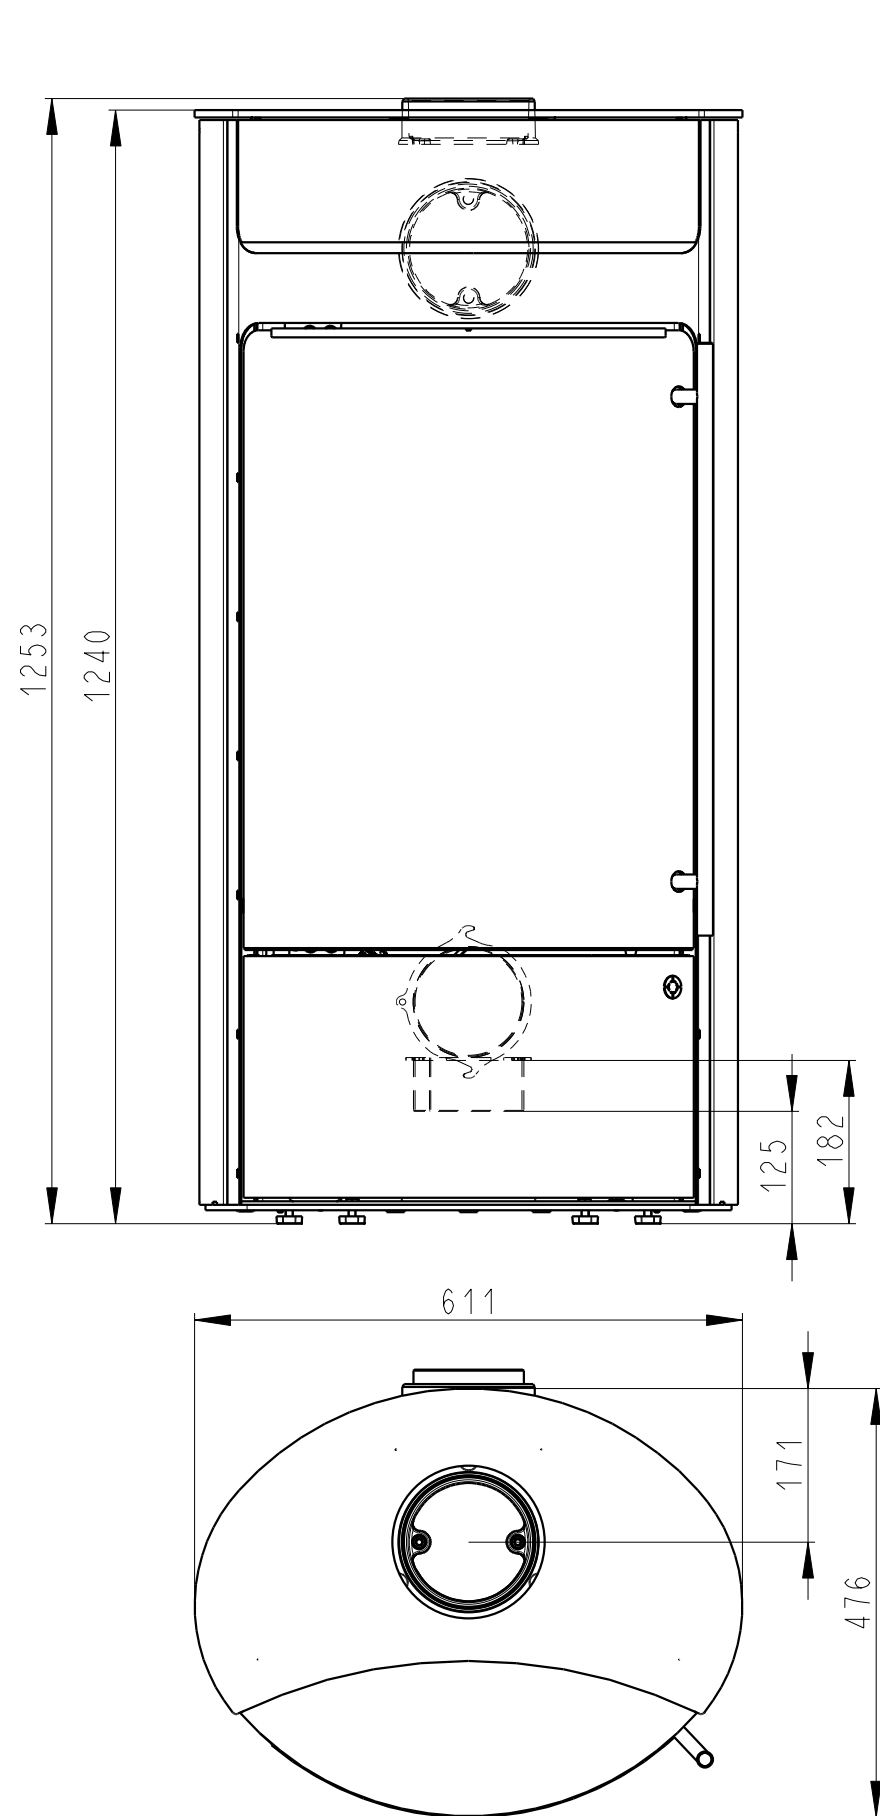

# TECAPA 2 GLAS

Masse in mm

**KaminOfen Group SA**

Via ai Gelsi 15  
6930 Bedano  
T. 091 605 33 20  
info@kaminofensa.ch