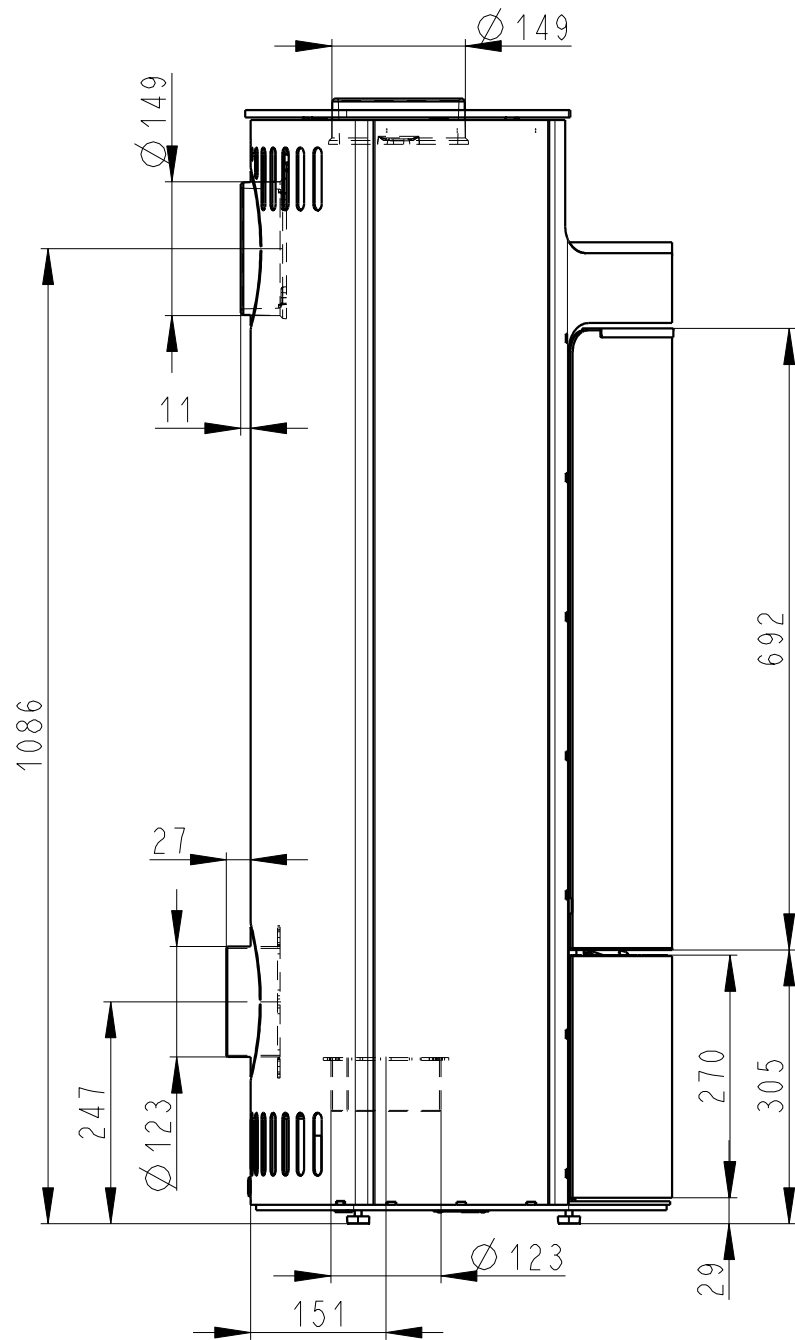

# TECAPA 2 GLAS

Masse in mm

**KaminOfen Group SA**

Via ai Gelsi 15  
6930 Bedano  
T. 091 605 33 20  
info@kaminofensa.ch