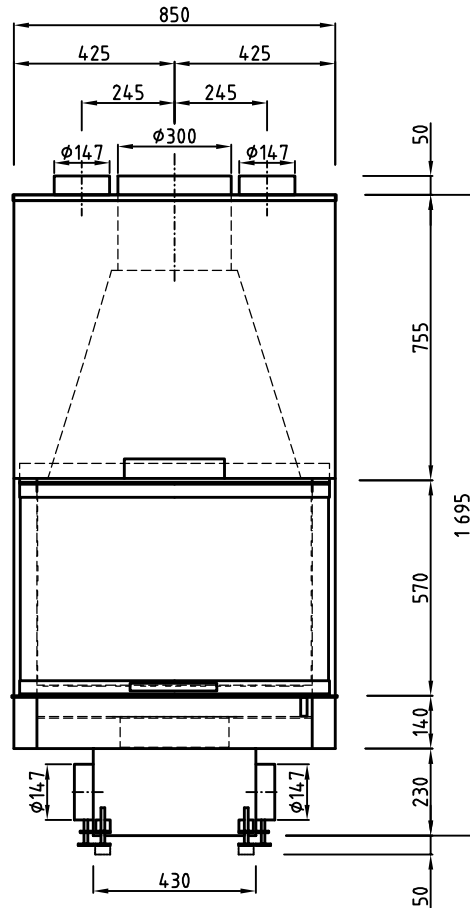

# KaminOfen Group SA

Via ai Gelsi 15, 6930 Bedano

Tel. 091 605 33 20 - info@kaminofensa.ch

- \* Türe total versenkbar
- \* porte entièrement invisible et rabattable
- \* porta completamente a scomparsa