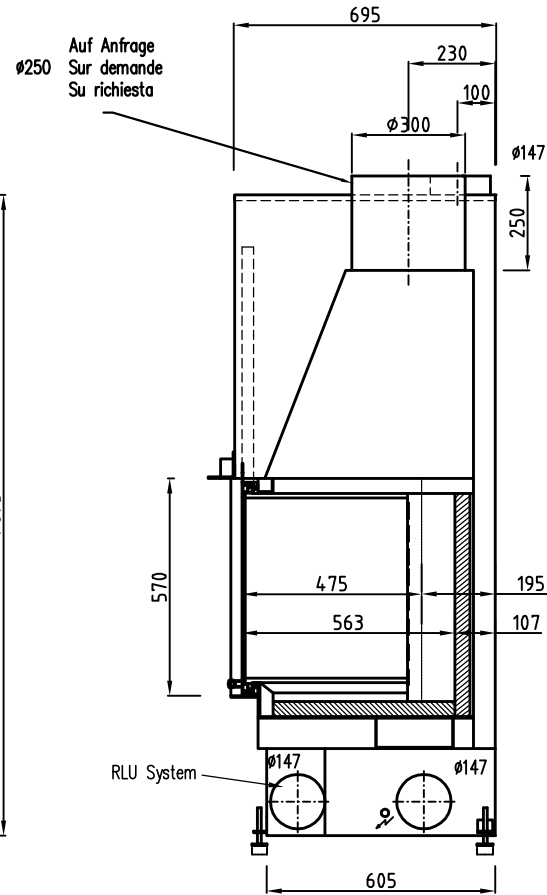

# KaminOfen Group SA

Via ai Gelsi 15, 6930 Bedano

Tel. 091 605 33 20 - info@kaminofensa.ch

- \* Türe total versenkbar
- \* porte entièrement invisible et rabattable
- \* porta completamente a scomparsa