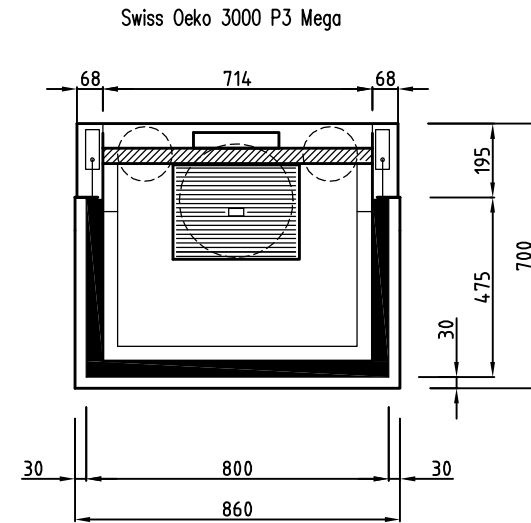

# KaminOfen Group SA

Via ai Gelsi 15, 6930 Bedano

Tel. 091 605 33 20 - info@kaminofensa.ch

- \* Türe total versenkbar
- \* porte entièrement invisible et rabattable
- \* porta completamente a scomparsa