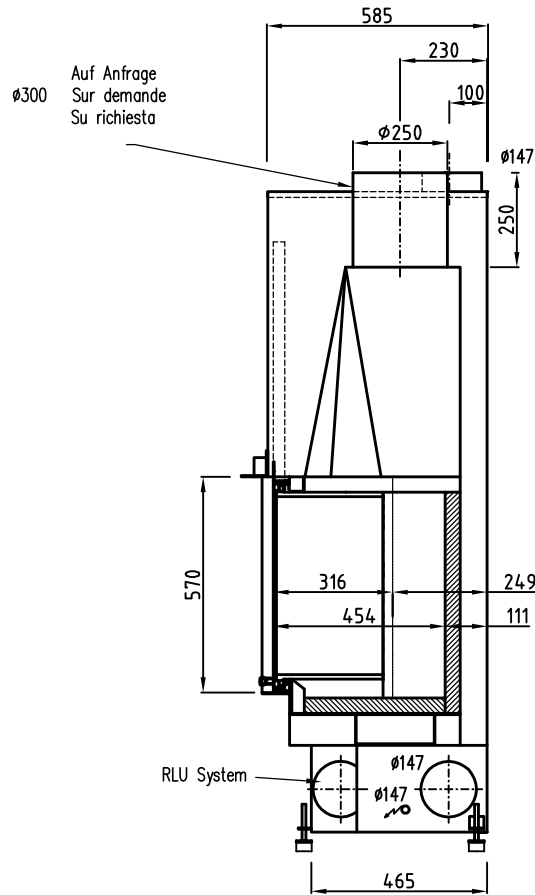

# KaminOfen Group SA

Via ai Gelsi 15, 6930 Bedano

Tel. 091 605 33 20 - info@kaminofensa.ch

- \* Türe total versenkbar
- \* porte entièrement invisible et rabattable
- \* porta completamente a scomparsa