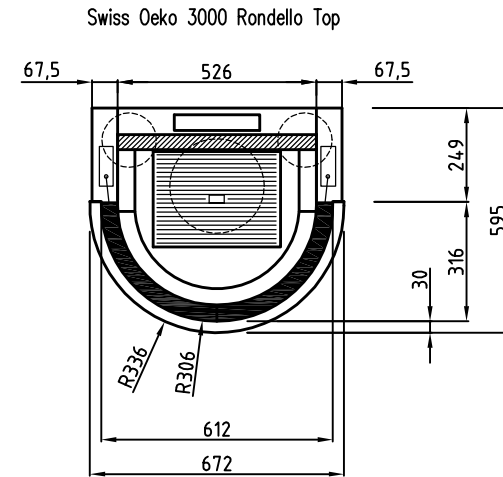

# KaminOfen Group SA

Via ai Gelsi 15, 6930 Bedano

Tel. 091 605 33 20 - info@kaminofensa.ch

- \* Türe total versenkbar
- \* porte entièrement invisible et rabattable
- \* porta completamente a scomparsa