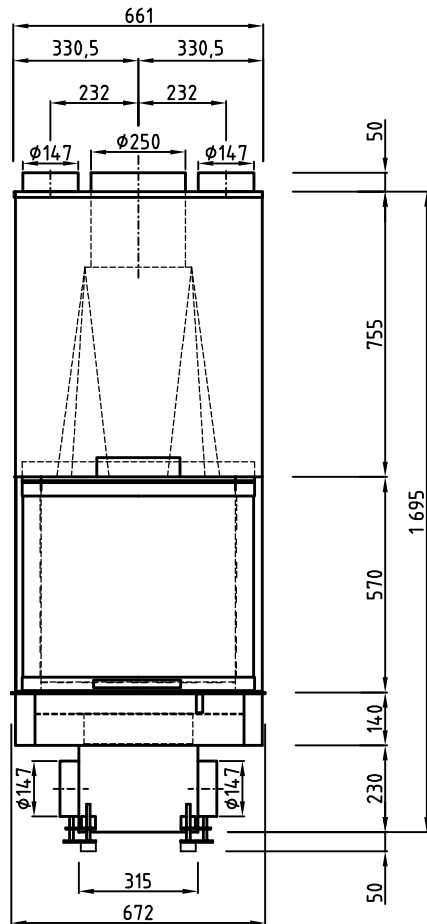

# KaminOfen Group SA

Via ai Gelsi 15, 6930 Bedano

Tel. 091 605 33 20 - info@kaminofensa.ch

- \* Türe total versenkbar
- \* porte entièrement invisible et rabattable
- \* porta completamente a scomparsa