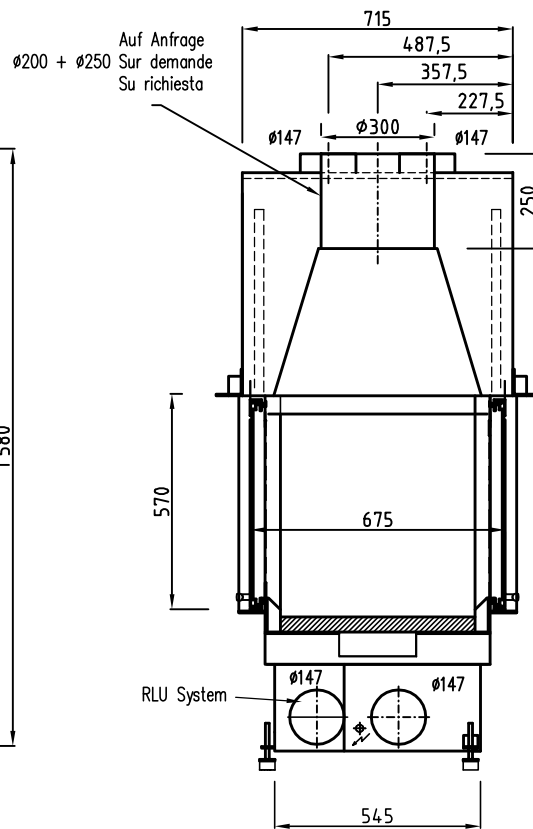

KaminOfen Group SA

Via ai Gelsi 15, 6930 Bedano

Tel. 091 605 33 20 - info@kaminofensa.ch

- * Türe total versenkbar
- * porte entièrement invisible et rabattable
- * porta completamente a scomparsa

Swiss Oeko 3000 Tunnel Mega Largo