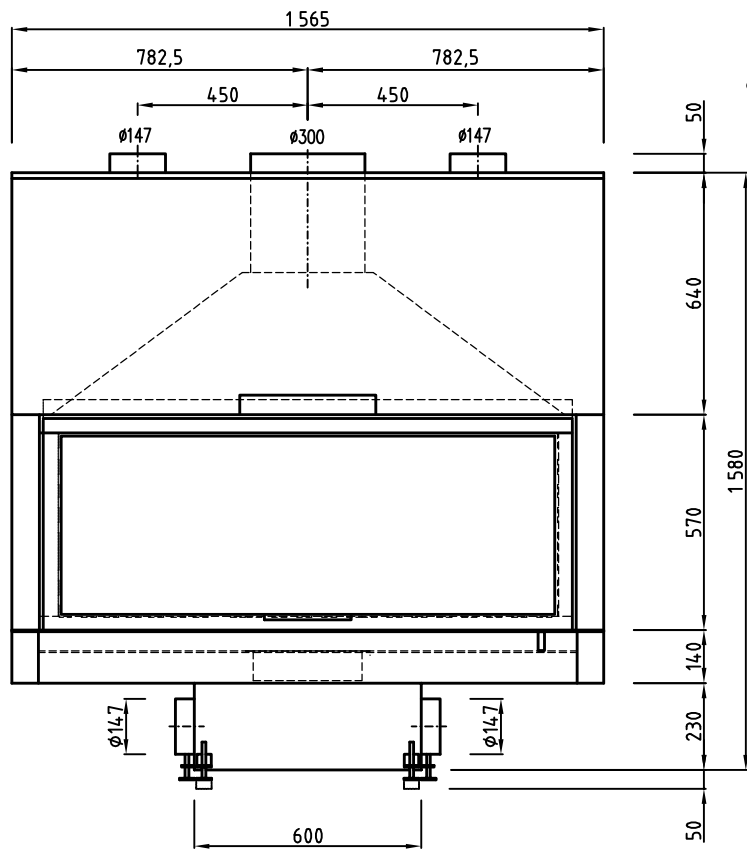

KaminOfen Group SA

Via ai Gelsi 15, 6930 Bedano

Tel. 091 605 33 20 - info@kaminofensa.ch

- * Türe total versenkbar
- * porte entièrement invisible et rabattable
- * porta completamente a scomparsa

Swiss Oeko 3000 Tunnel Mega Largo