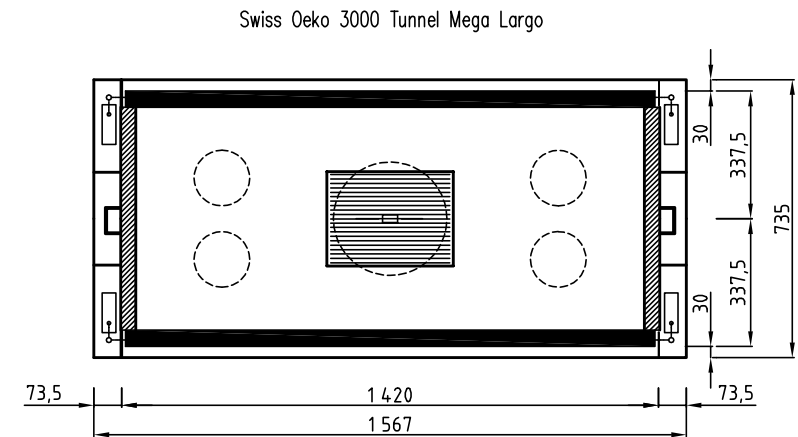

KaminOfen Group SA

Via ai Gelsi 15, 6930 Bedano

Tel. 091 605 33 20 - info@kaminofensa.ch

- * Türe total versenkbar
- * porte entièrement invisible et rabattable
- * porta completamente a scomparsa

Swiss Oeko 3000 Tunnel Mega Largo