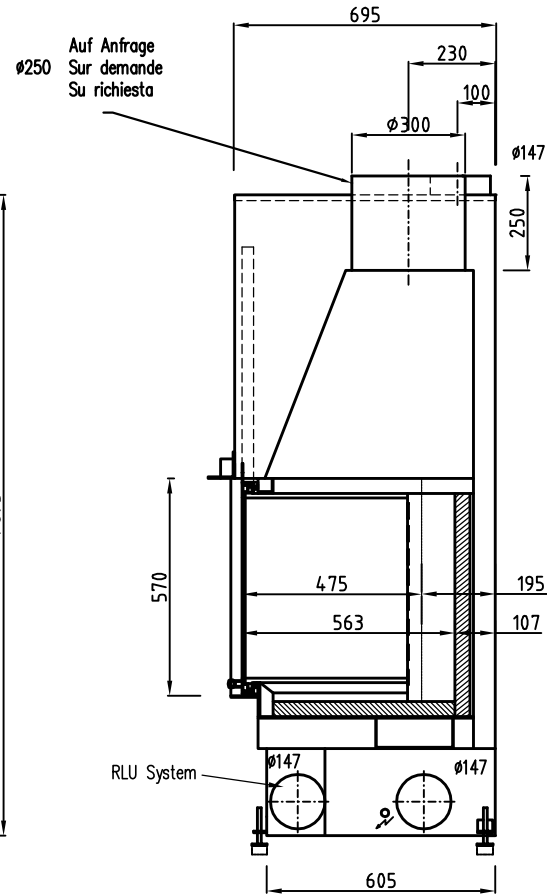

KaminOfen Group SA

Via ai Gelsi 15, 6930 Bedano

Tel. 091 605 33 20 - info@kaminofensa.ch

- * Türe total versenkbar
- * porte entièrement invisible et rabattable
- * porta completamente a scomparsa

Swiss Oeko 3000 P3 Mega