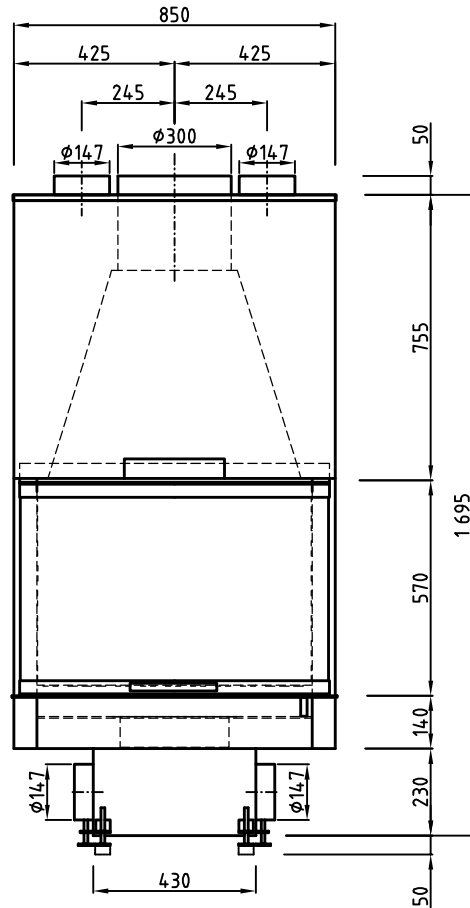

KaminOfen Group SA

Via ai Gelsi 15, 6930 Bedano

Tel. 091 605 33 20 - info@kaminofensa.ch

- * Türe total versenkbar
- * porte entièrement invisible et rabattable
- * porta completamente a scomparsa

Swiss Oeko 3000 P3 Mega