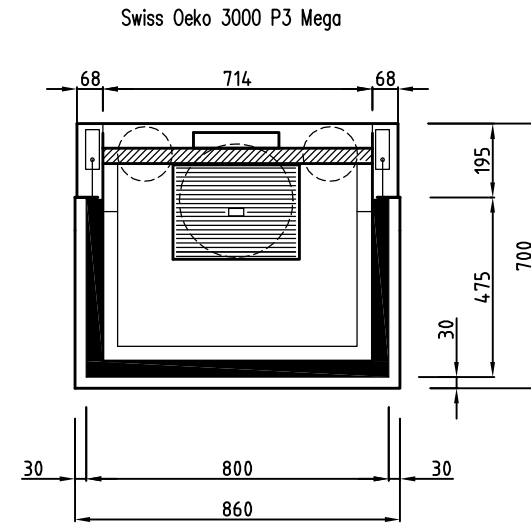

KaminOfen Group SA

Via ai Gelsi 15, 6930 Bedano

Tel. 091 605 33 20 - info@kaminofensa.ch

- * Türe total versenkbar
- * porte entièrement invisible et rabattable
- * porta completamente a scomparsa

Swiss Oeko 3000 P3 Mega