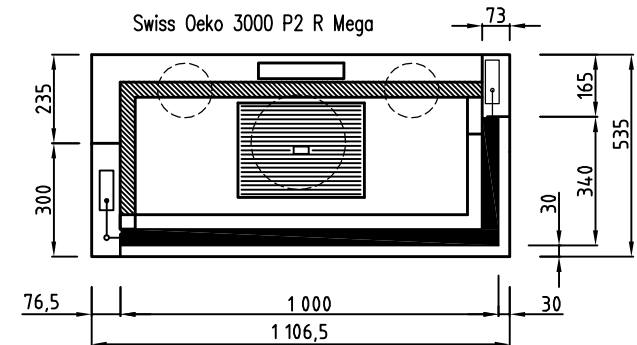

# KaminOfen Group SA

Via ai Gelsi 15, 6930 Bedano

Tel. 091 605 33 20 - info@kaminofensa.ch

- \* Türe total versenkbar
- \* porte entièrement invisible et rabattable
- \* porta completamente a scomparsa

- \* Glas 1-teilig
- \* vetro unico - Frontale - Laterale piegato
- \* vitre céramique pliée