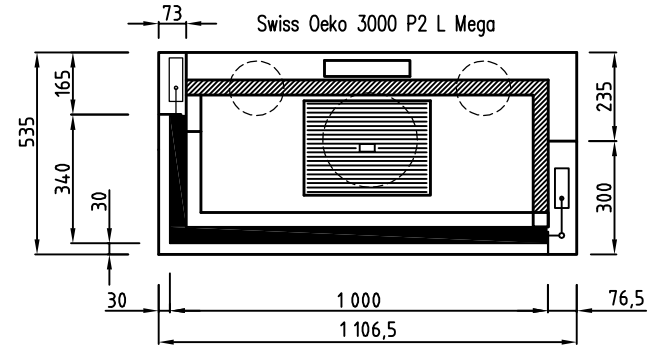

# KaminOfen Group SA

Via ai Gelsi 15, 6930 Bedano

Tel. 091 605 33 20 - info@kaminofensa.ch

- \* Türe total versenkbar
- \* porte entièrement invisible et rabattable
- \* porta completamente a scomparsa

- \* Glas 1-teilig
- \* vetro unico - Frontale - Laterale piegato
- \* vitre céramique pliée

## Swiss Oeko 3000 P2 Destro o Sinistro Mega