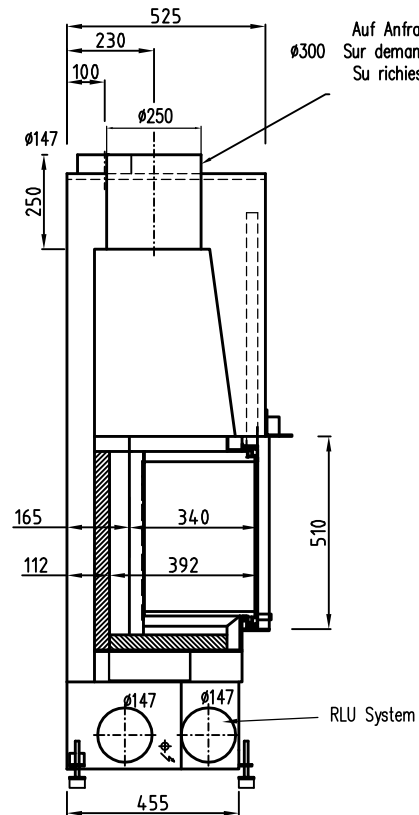

# KaminOfen Group SA

Via ai Gelsi 15, 6930 Bedano

Tel. 091 605 33 20 - info@kaminofensa.ch

- \* Türe total versenkbar
- \* porte entièrement invisible et rabattable
- \* porta completamente a scomparsa

- \* Glas 1-teilig
- \* vetro unico - Frontale - Laterale piegato
- \* vitre céramique pliée

## Swiss Oeko 3000 P2 Destro o Sinistro Mega