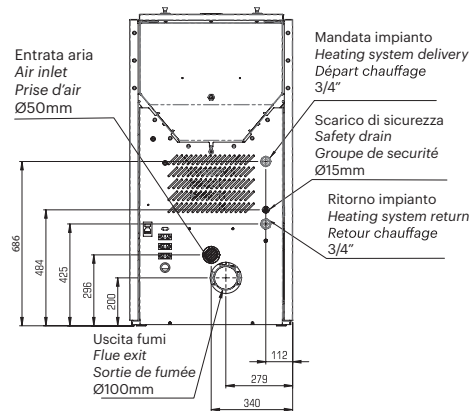

# HR EVØ 300 SMART

Disegno tecnico • Dessin technique • Technical drawing

**RAVELLI**  
il fuoco intelligente

Entrata aria  
Air inlet  
Prise d'air  
Ø50mm

Mandata impianto  
Heating system delivery  
Départ chauffage  
3/4"

Scarico di sicurezza  
Safety drain  
Groupe de sécurité  
Ø15mm

Ritorno impianto  
Heating system return  
Retour chauffage  
3/4"

Uscita fumi  
Flue exit  
Sortie de fumée  
Ø100mm