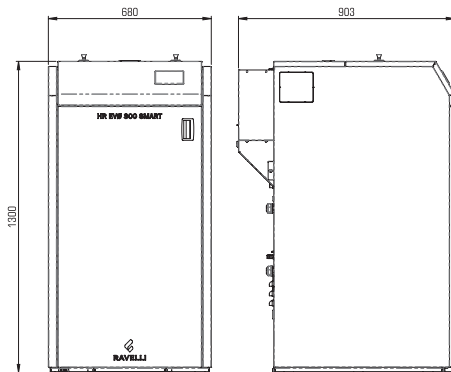

# HR EVØ 300 SMART

Disegno tecnico • Dessin technique • Technical drawing

**RAVELLI**  
il fuoco intelligente

Entrata aria  
Air inlet  
Prise d'air  
Ø50mm

Mandata impianto  
Heating system delivery  
Départ chauffage  
3/4"

Scarico di sicurezza  
Safety drain  
Groupe de sécurité  
Ø15mm

Ritorno impianto  
Heating system return  
Retour chauffage  
3/4"

Uscita fumi  
Flue exit  
Sortie de fumée  
Ø100mm