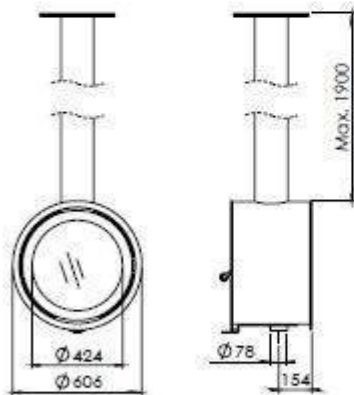

Fixed / Wall / Plateau

Odin Wall EA
Mit Aussenluftanschluss

Odin Wall EA
Straight

Odin Plateau

Odin Fixed EA

Odin Wall EA

Maße in mm

Odin Plateau EA