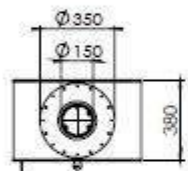

Fixed / Wall / Plateau

Odin Wall EA
Mit Aussenluftanschluss

Odin Wall EA
Straight

Odin Plateau

Odin Fixed EA

Odin Wall EA

Maße in mm

Odin Plateau EA