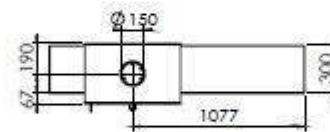

Fixed / Wall / Plateau

Odin Wall EA
Mit Aussenluftanschluss

Odin Wall EA
Straight

Odin Plateau

Odin Fixed EA

Odin Wall EA

Maße in mm

Odin Plateau EA