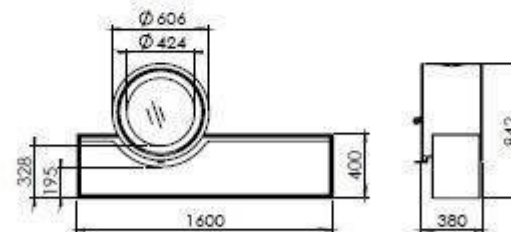

Fixed / Wall / Plateau

Odin Wall EA
Mit Aussenluftanschluss

Odin Wall EA
Straight

Odin Plateau

Odin Fixed EA

Odin Wall EA

Maße in mm

Odin Plateau EA