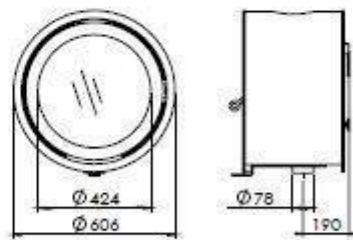

Fixed / Wall / Plateau

Odin Wall EA
Mit Aussenluftanschluss

Odin Wall EA
Straight

Odin Plateau

Odin Fixed EA

Odin Wall EA

Maße in mm

Odin Plateau EA