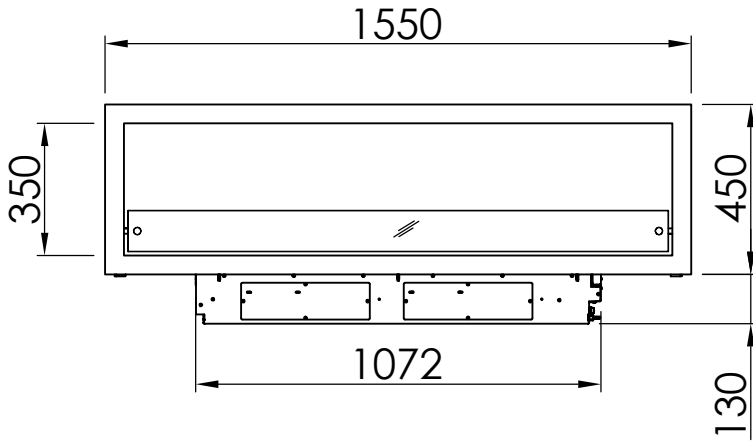

CHELSEA + Quadra Inside Automatic II SL, automatic burner

ebios-fire

2019/05