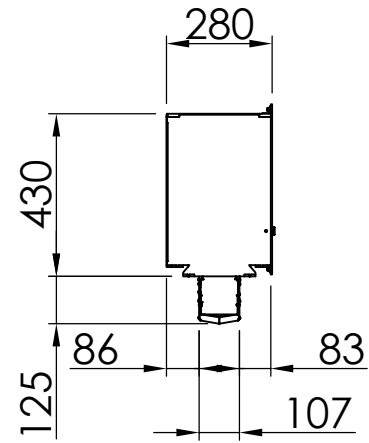

CHELSEA + Quadra Inside Automatic II SL, automatic burner

ebios-fire

2019/05