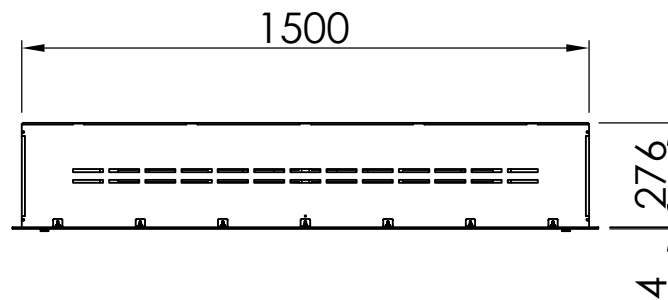

CHELSEA + Quadra Inside Automatic II SL, automatic burner

ebios-fire

2019/05

~1:20

~1:20

*optional
*optional
*optional
*optional
*optional
*optional