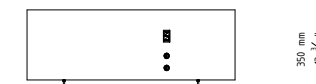

DIMENSIONS