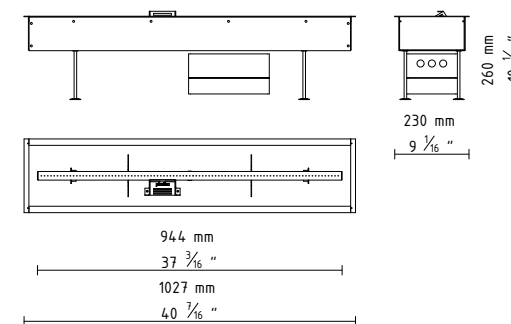

SPECIFICATION

FUEL OPTION		G20 / G25 (NATURAL GAS)	G30 / G31 (LPG)
Heat output	kW [Hi]	min. 4,7 - max. 9,4	min. 6,3 - max. 11,8
Gas consumption	kg/h	-	min. 0,5 - max. 0,93
Gas consumption	m ³ /h	min. 0,5 - max. 1,0	-
Gas pressure	mbar	20	37
Net weight	kq	21	
Finish	-	stainless steel	

DIMENSIONS

INSTALLATION REQUIREMENTS

OPTIONAL