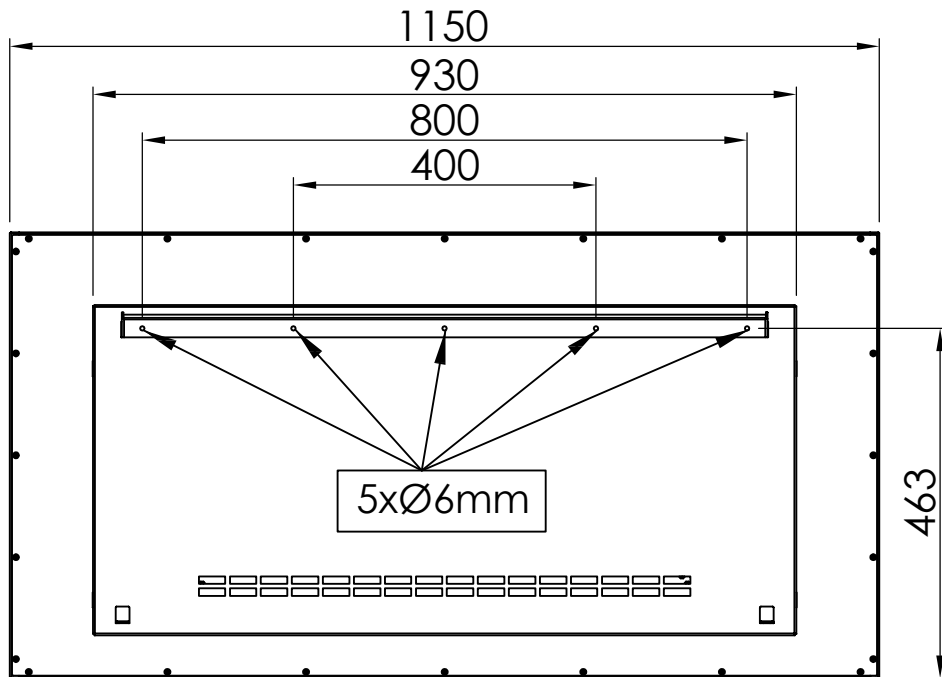

~1:10

*optional
*optional
*optional
*optional
*optional
*optional