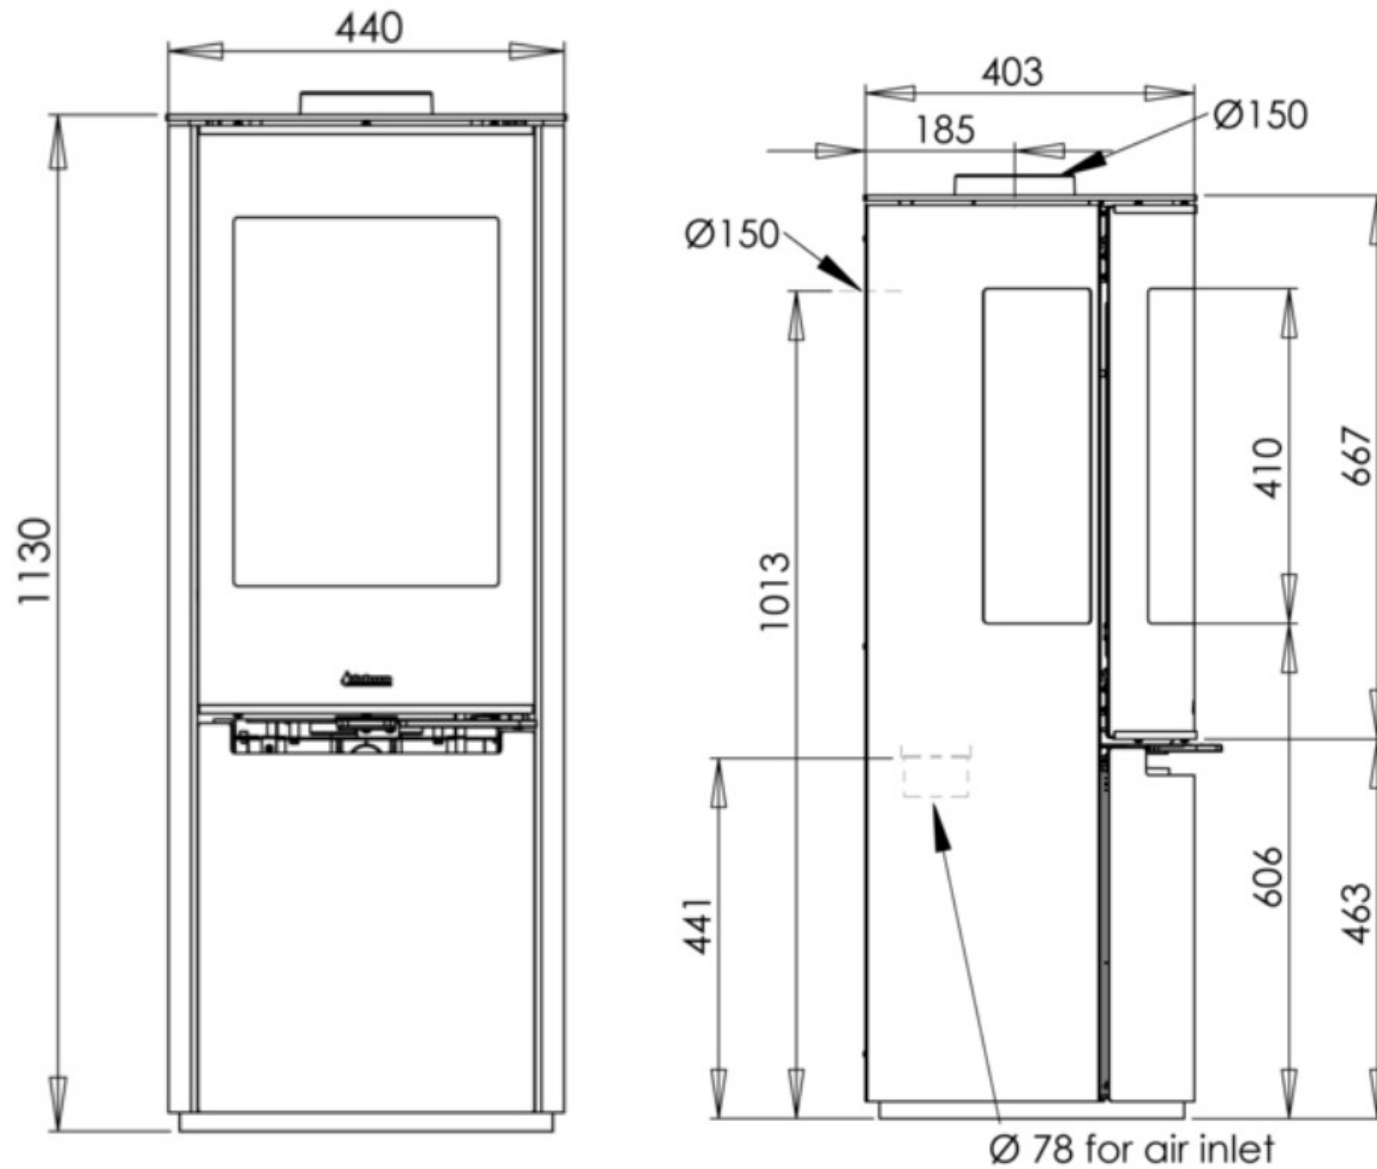

KaminOfen Group SA

Aduro 22.5 Lux