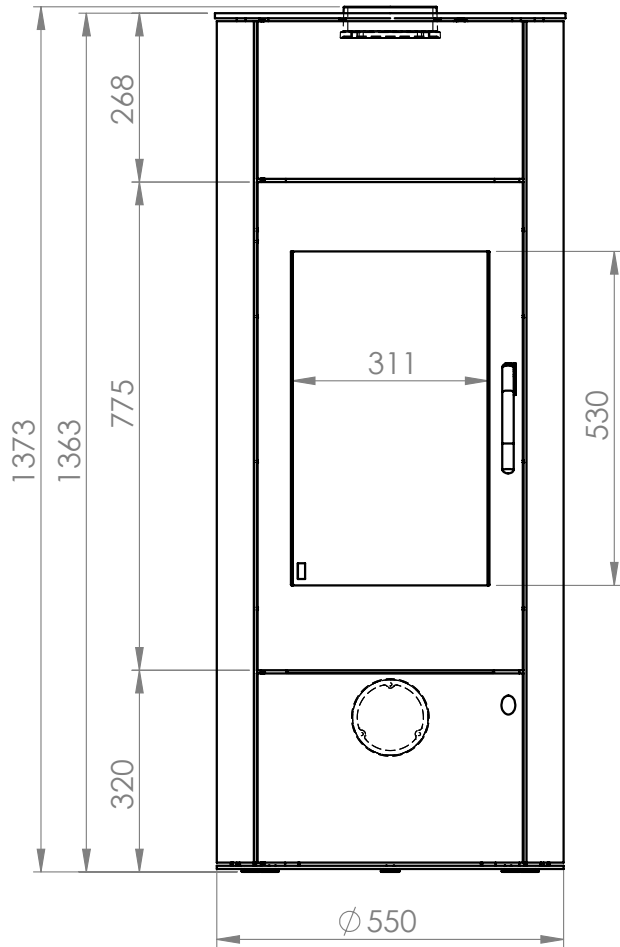

# Königshütte Taurus Aqua

Maße in mm