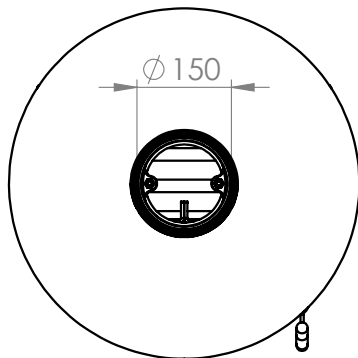

# Königshütte Taurus Aqua

Maße in mm