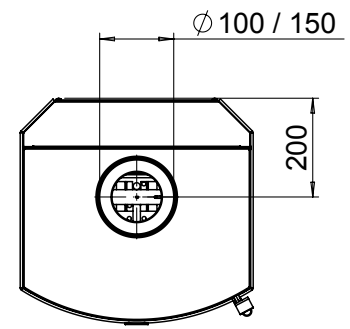

Vaska |

ENERG
енергия · ενεργεια · energia · energy · ENERGIE · ENERGI

Faber **Vaska**

A++
A+
A
B
C
D
E
F
G

A

6,4 kW

ENERGIA · ЕНЕРГИЯ · ΕΝΕΡΓΕΙΑ · ENERGIA · ENERGY · ENERGIE · ENERGI

2015/1186

Specifications Vaska

Type	Vrijstaande haard
Model	Frontmodel
Exterior dimensions WxHxD in mm	472 x 1125 x 458
Fire display WxHxD in mm	323 x 422
System	Log Burner®
Decoration	Log set
Back walls	Smooth steel
Remote	GV60
Power (kW)	6,4
Operating system	Mertik
Energy label	A