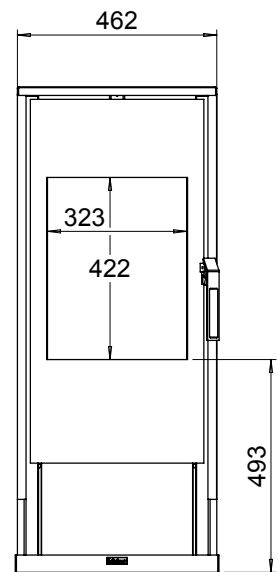

Vaska |

ENERG
енергия · ενεργεια · energia · energy · ENERGIE · ENERGI

Faber **Vaska**

A++
A+
A
B
C
D
E
F
G

A

6,4 kW

ENERGIA · ЕНЕРГИЯ · ΕΝΕΡΓΕΙΑ · ENERGIA · ENERGY · ENERGIE · ENERGI

2015/1186

Specifications Vaska

Type	Vrijstaande haard
Model	Frontmodel
Exterior dimensions WxHxD in mm	472 x 1125 x 458
Fire display WxHxD in mm	323 x 422
System	Log Burner®
Decoration	Log set
Back walls	Smooth steel
Remote	GV60
Power (kW)	6,4
Operating system	Mertik
Energy label	A