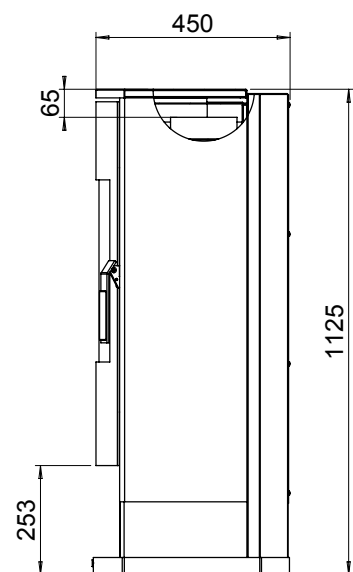

Vaska |

ENERG
енергия · ενεργεια · energia · energy · ENERGIE · ENERGI

Faber **Vaska**

A++
A+
A
B
C
D
E
F
G

A

6,4 kW

ENERGIA · ЕНЕРГИЯ · ΕΝΕΡΓΕΙΑ · ENERGIA · ENERGY · ENERGIE · ENERGI

2015/1186

Specifications Vaska

Type	Vrijstaande haard
Model	Frontmodel
Exterior dimensions WxHxD in mm	472 x 1125 x 458
Fire display WxHxD in mm	323 x 422
System	Log Burner®
Decoration	Log set
Back walls	Smooth steel
Remote	GV60
Power (kW)	6,4
Operating system	Mertik
Energy label	A