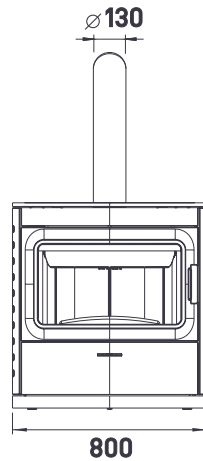

C O D Y

CHF 4'130.-

AUSTROFLAMM

MASSE UND GEWICHTE		Pesi e misure	
Höhe	Altezza		850 mm
Breite	Larghezza		800 mm
Tiefe	Profondità		431 mm
Feuerraum (h x b x t)	Camera di combustione (a x l x p)		324 x 514 x 244 mm
Gewicht STM	Peso STM		185 kg
Rauchrohrabgang	Diametro uscita fumi		Ø 130 mm
Rauchrohrabgang mittig	Asse uscita fumi		760 mm

LEISTUNG		Potenze	
Nennwärmeleistung lt. EN 13240	Resa nominale secondo norme EN		8 kW
min. / max. Heizleistung	Potenzialità termica effettiva		3,5 - 9 kW
Raumheizvermögen (abhängig von der Hausisolierung)	Vol. riscaldabile		82 -210 m ³
Energieeffizienzklasse	Classa di efficienza energetica		4 m

AUSSTATTUNG		Dotazione	
XTRA Wärmespeicher-Technologie	Kit pietre di accumulo calore		-
Bauart A1	costruzione di tipo 1		o ¹
Innentaschung / Aschebox	Cassetto cenere con coperchio		Z
Maße in mm	Misure in mm		1402 / 760 / 676 / 973
externer Luftanschluss / raumluftunabhängiger Betrieb	external air connection ▲ collegamento per l'alimentazione di aria esterna / collegamento esterno diretto ▲ raccordement air externe / indépendant de l'air de la pièce		o ¹ hinten ▲ back ▲ posteriore ▲ arrière