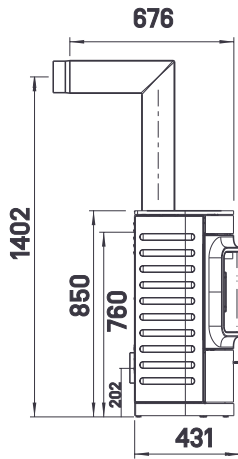

C O D Y

CHF 4'130.-

AUSTROFLAMM

MASSE UND GEWICHTE		Pesi e misure	
Höhe	Altezza		850 mm
Breite	Larghezza		800 mm
Tiefe	Profondità		431 mm
Feuerraum (h x b x t)	Camera di combustione (a x l x p)		324 x 514 x 244 mm
Gewicht STM	Peso STM		185 kg
Rauchrohrabgang	Diametro uscita fumi		Ø 130 mm
Rauchrohrabgang mittig	Asse uscita fumi		760 mm

LEISTUNG		Potenze	
Nennwärmeleistung lt. EN 13240	Resa nominale secondo norme EN		8 kW
min. / max. Heizleistung	Potenzialità termica effettiva		3,5 - 9 kW
Raumheizvermögen (abhängig von der Hausisolierung)	Vol. riscaldabile		82 -210 m ³
Energieeffizienzklasse	Classa di efficienza energetica		4 m

AUSSTATTUNG		Dotazione	
XTRA Wärmespeicher-Technologie	Kit pietre di accumulo calore		-
Bauart A1	costruzione di tipo 1		o ¹
Innentaschung / Aschebox	Cassetto cenere con coperchio		Z
Maße in mm	Misure in mm		1402 / 760 / 676 / 973
externer Luftanschluss / raumluftunabhängiger Betrieb	external air connection ▲ collegamento per l'alimentazione di aria esterna / collegamento esterno diretto ▲ raccordement air externe / indépendant de l'air de la pièce		o ¹ hinten ▲ back ▲ posteriore ▲ arrière