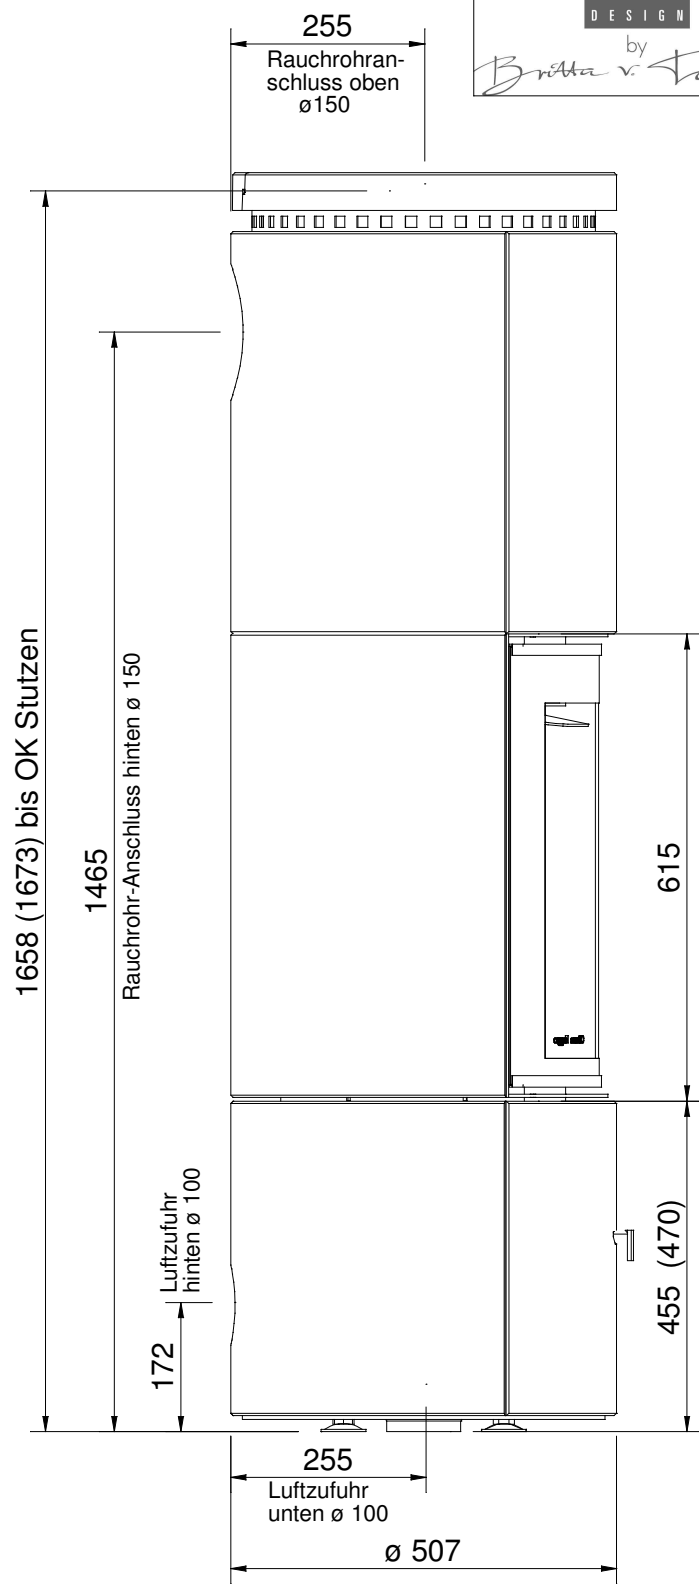

CERA

DESIGN

by Britta v. Tasch

Alle Maße in Klammern  
sind Maße für Solitherm  
Thermotte mit Drehfunktion

Kaminofen Solitherm Thermotte

CERA-Design by  
Britta v. Tasch GmbH  
Am Langen Graben 28  
52353 Düren  
www.cera.de

Zeichnung	Maßstab	Datum
	1:10 in mm	