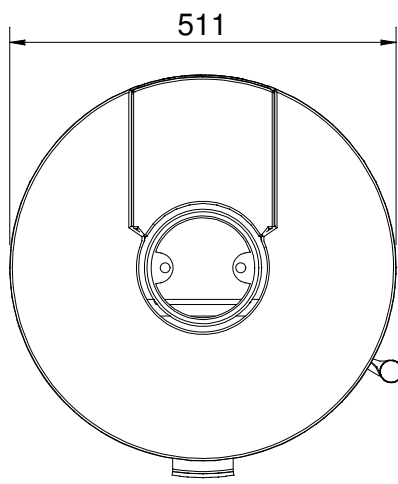

CERA

DESIGN

by Britta v. Tasch

Alle Maße in Klammern  
sind Maße für Solitherm  
Thermotte mit Drehfunktion

Kaminofen Solitherm Thermotte

CERA-Design by  
Britta v. Tasch GmbH  
Am Langen Graben 28  
52353 Düren  
www.cera.de

Zeichnung	Maßstab	Datum
	1:10 in mm	