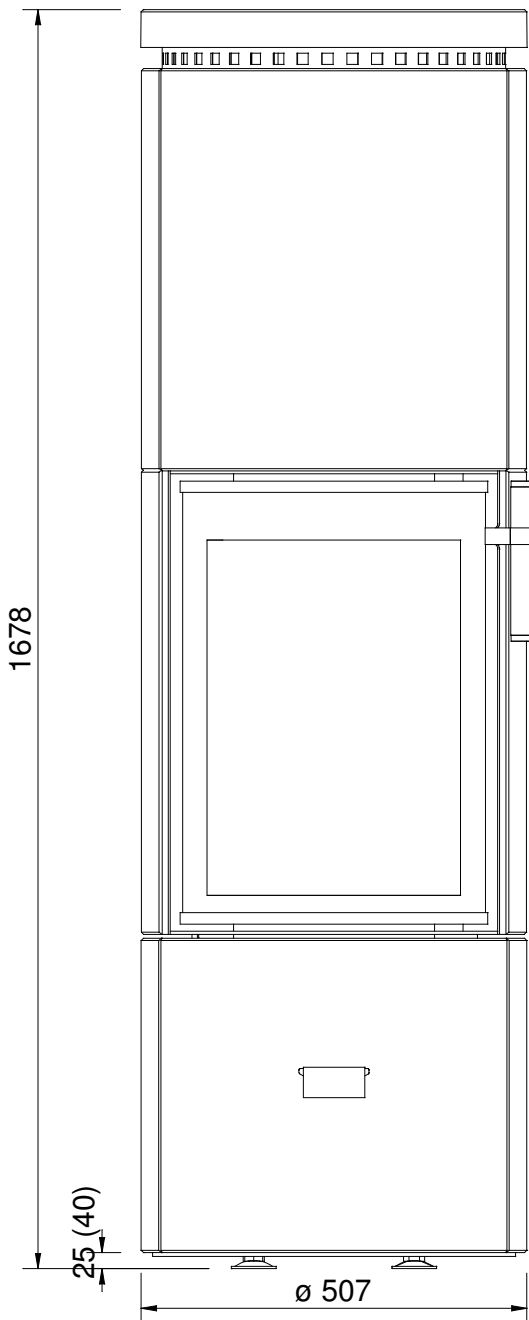

CERA

DESIGN

by Britta v. Tasch

Alle Maße in Klammern  
sind Maße für Solitherm  
Thermotte mit Drehfunktion

Kaminofen Solitherm Thermotte

CERA-Design by  
Britta v. Tasch GmbH  
Am Langen Graben 28  
52353 Düren  
www.cera.de

Zeichnung	Maßstab	Datum
	1:10 in mm	